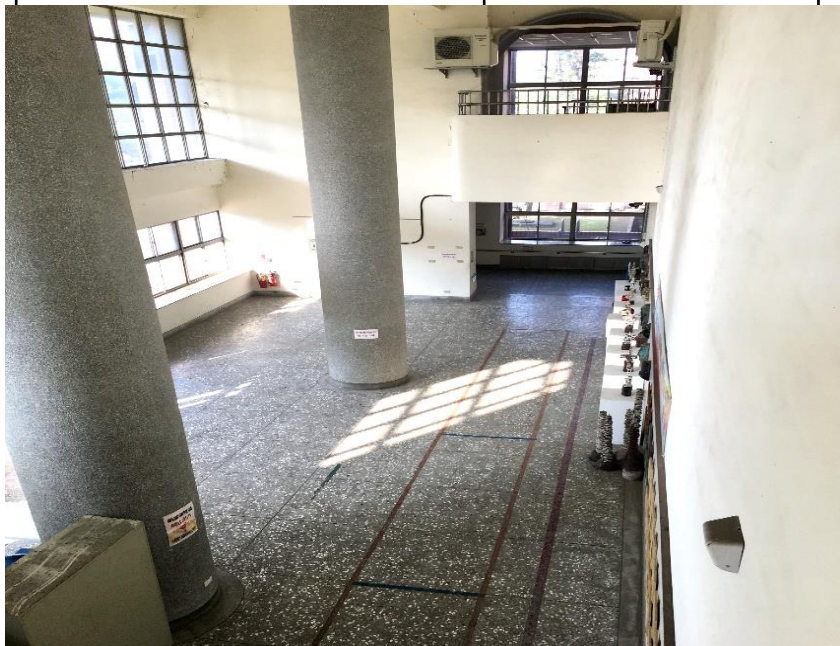

校園危險地圖～復健館一樓

語言治療室
個別諮商室

職能美樂室

專業人員
辦公室

社工室

物理治療室

校園危險地圖～復健館二樓

洗衣工教室

縫紉工教室

產品加工室

嘉園點心坊

上書房

美髮教室

校園危險地圖～復健館三樓

校園危險地圖～復健館四樓

校園危險地圖～復健館地下室

水療池

防疫廁所